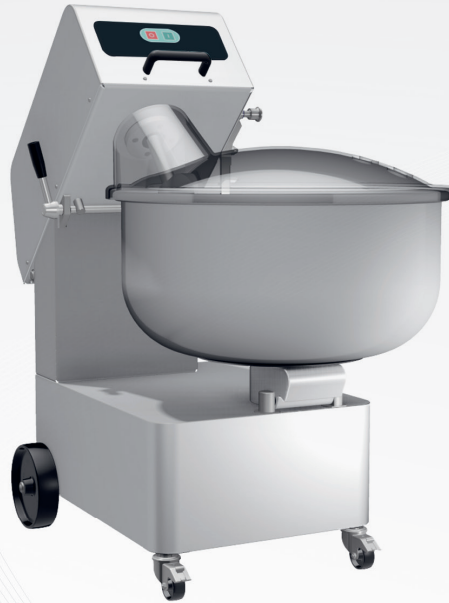

AW MI 40, 65, 95, 165

Daten und Fakten