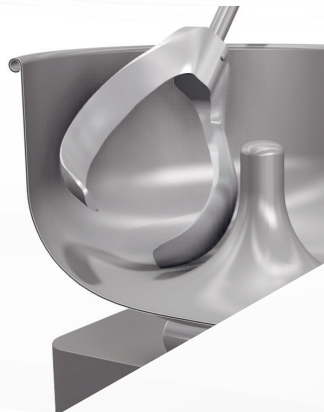

### Im Überblick:

- Schonendes, homogenes und vielseitiges Mischen und Mengen
- Robuste Konstruktion aus rostfreien Materialien
- Neues patentiertes zweiarmiges Mischwerkzeug
- Optimierte Schüsselgeometrie, mit Abstreifer
- Fahrbar, mit 2 feststehenden Rollen und 2 feststellbaren Lenkrollen
- Halbierte Mischzeit durch gleichzeitiges nach oben und nach unten Fördern des Produktes
- Kippbares Maschinenoberteil mit Pneumatikfeder
- Einfachste Reinigung
- Sicherheitsabschaltung beim Anheben des Maschinenoberteils

Symboldarstellung

Nach vorne schwenkbare Schüssel zum leichten Entleeren

Patentiertes zweiarmiges Mischwerkzeug

Optimierte Schüsselgeometrie, mit Abstreifer

Schwenkbares Maschinenoberteil mit Pneumatikfeder